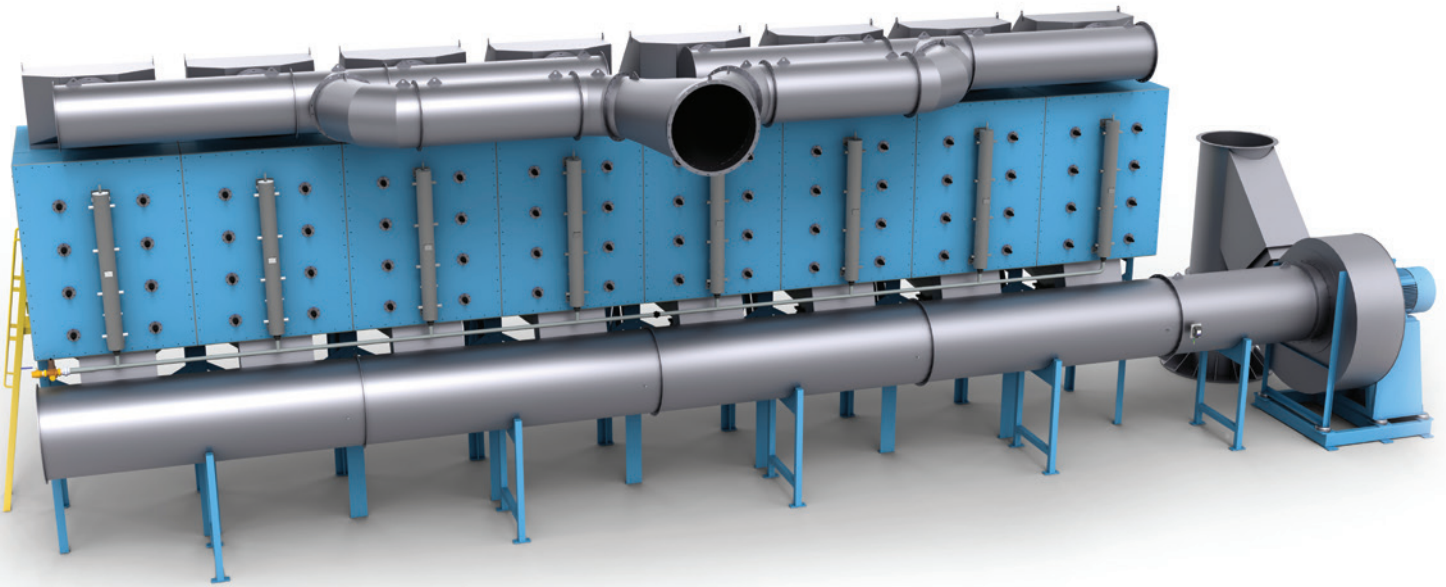

ADVANTAGES / VENTAJAS

- In accordance with European standard
- Maximum particule size: 0,5 ng/m³
- Reduces space
- Easy maintenance
- De acuerdo con la norma europea.
- Tamaño máximo de partícula: 0,5 ng/m³
- Reduce el espacio
- Fácil mantenimiento

OPTIONS / OPCIONES

- Conveyor screw
- Modular, flexible
- Transportador de tornillo
- Modular, flexible

TECHNICAL SPECIFICATIONS

	6000Nm³	24000Nm³	48000Nm³	72000 Nm³
NUMBER OF CARTDRIDGE	16	64	126	192
FILTER SURFACE INSTALLED	192 m²	768 m²	1536 m²	2304 m²
POWER INSTALLED	27kW	55kW	132kW	155kW

DROSS ENGINEERING

9 Rue de la Prairie, 77700 Bailly-Romainvilliers
contact@dross-engineering.com - www.dross-engineering.com