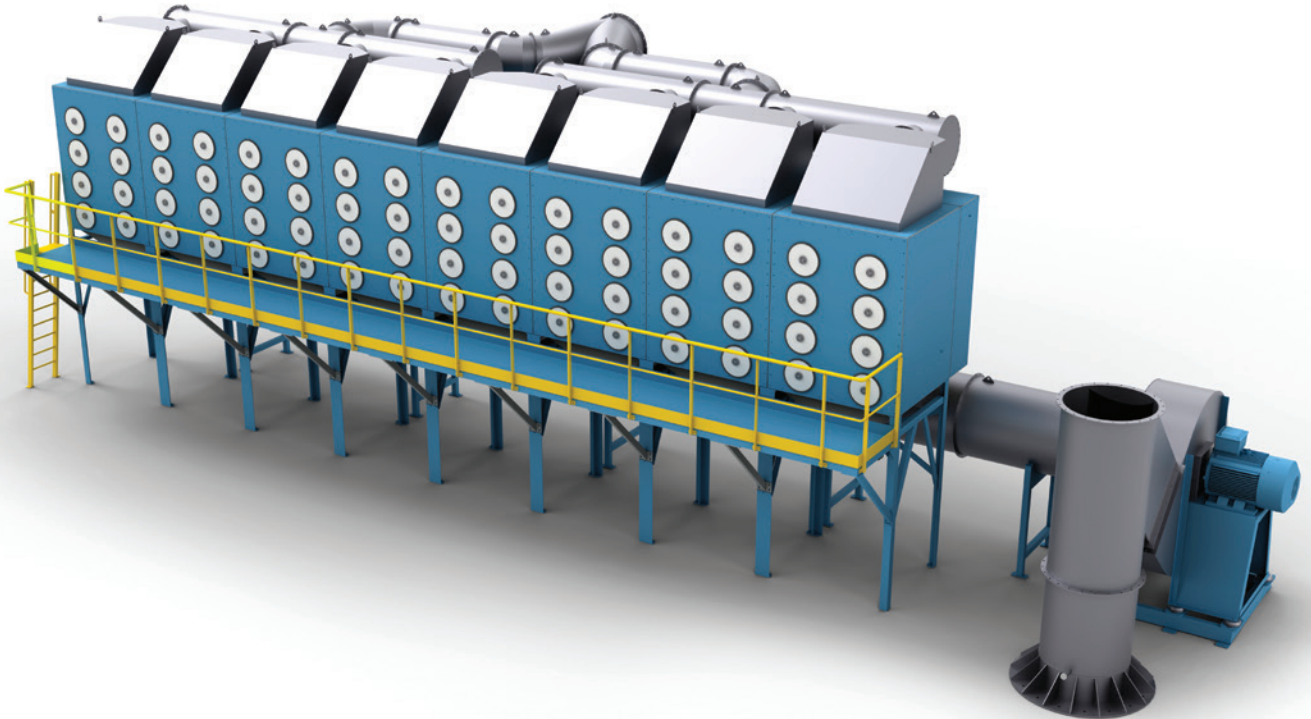

## FILTRO DE POLVO

### Environmental friendly

Dross Engineering manufactures modular cartridge filters designed to capture dust emitted throughout the recycling process by rotary smelting furnaces and refining furnaces.

- The dust collector filter consists of:
  - 16 cartridge module housing
  - Maintenance access platform
  - Fan
  - Spark arrestor
  - Free air inlet safety damper
  - Airlocks
  - Unclogging device
  - Air compressor with dryer
  - Electrical panel with programmable logic controller

### Respectuoso del medio ambiente

Dross Engineering fabrica filtros de cartucho modulares diseñados para capturar el polvo emitido durante el proceso de reciclaje en hornos rotativos de fundición y hornos de refinación.

- El filtro colector de polvo consta de:
  - Carcasa modular de 16 cartuchos
  - Plataforma de acceso para mantenimiento
  - Ventilador
  - Parachispas
  - Compuerta de seguridad de entrada de aire libre
  - Esclusas de aire
  - Dispositivo de desatasco
  - Compresor de aire con secador
  - Panel eléctrico con controlador lógico programable